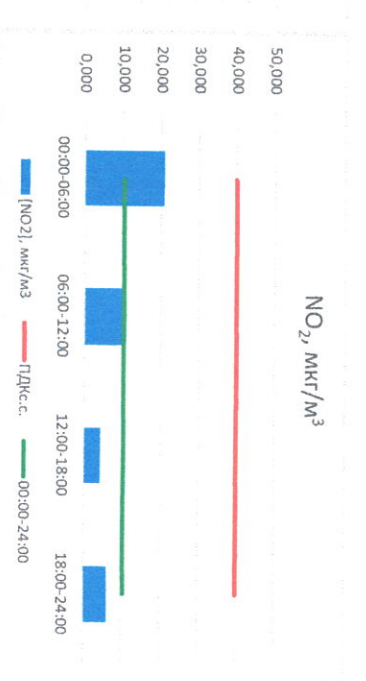

Отчёт о состоянии атмосферного воздуха за 27.04.2021 г.

Направление ветра	[NO], мкг/м³	[NO2], мкг/м³	[CO], мкг/м³	[SO2], мкг/м³	[Пыль], мкг/м³	
00:00-06:00	ЮЮЗ	9,165	20,916	0,311	2,095	31,070
06:00-12:00	ЗЮЗ	1,310	9,728	0,246	1,898	46,935
12:00-18:00	ЗЮЗ	0,000	4,375	0,226	2,378	14,444
18:00-24:00	ЮЗ	0,052	6,194	0,234	2,388	4,746
00:00-24:00	ЮЗ	2,632	10,303	0,254	2,190	24,299
ПДКсс	-	60,0	40,0	3,0	50,0	150,0