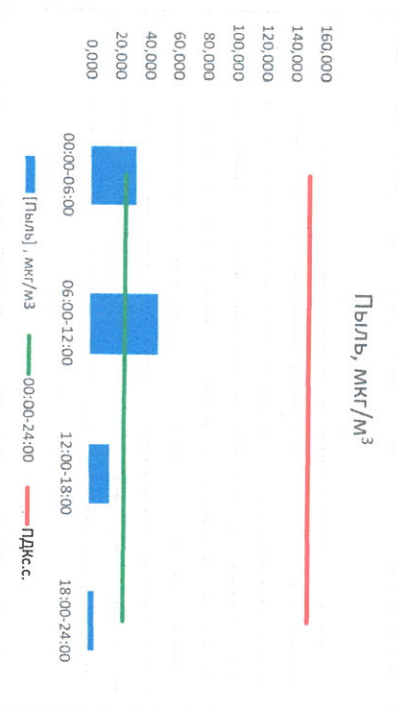

Отчёт о состоянии атмосферного воздуха за 27.04.2021 г.

Направление ветра	[NO], мкг/м³	[NO2], мкг/м³	[CO], мкг/м³	[SO2], мкг/м³	[Пыль], мкг/м³	
00:00-06:00	ЮЮЗ	9,165	20,916	0,311	2,095	31,070
06:00-12:00	ЗЮЗ	1,310	9,728	0,246	1,898	46,935
12:00-18:00	ЗЮЗ	0,000	4,375	0,226	2,378	14,444
18:00-24:00	ЮЗ	0,052	6,194	0,234	2,388	4,746
00:00-24:00	ЮЗ	2,632	10,303	0,254	2,190	24,299
ПДКсс	-	60,0	40,0	3,0	50,0	150,0