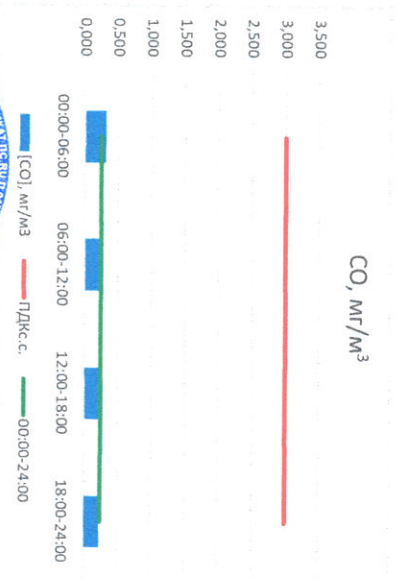

Отчёт о состоянии атмосферного воздуха за 27.04.2021 г.

Направление ветра	[NO], мкг/м³	[NO2], мкг/м³	[CO], мкг/м³	[SO2], мкг/м³	[Пыль], мкг/м³	
00:00-06:00	ЮЮЗ	9,165	20,916	0,311	2,095	31,070
06:00-12:00	ЗЮЗ	1,310	9,728	0,246	1,898	46,935
12:00-18:00	ЗЮЗ	0,000	4,375	0,226	2,378	14,444
18:00-24:00	ЮЗ	0,052	6,194	0,234	2,388	4,746
00:00-24:00	ЮЗ	2,632	10,303	0,254	2,190	24,299
ПДКсс	-	60,0	40,0	3,0	50,0	150,0