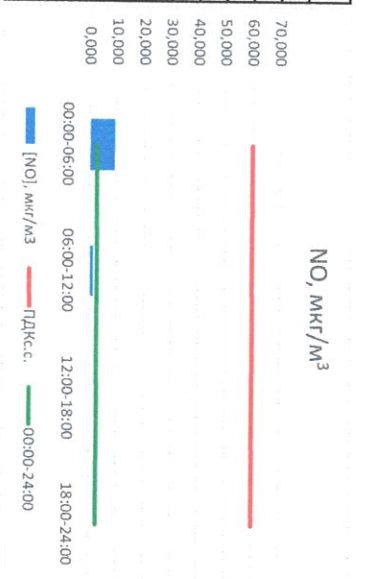

Отчёт о состоянии атмосферного воздуха за 27.04.2021 г.

Направление ветра	[NO], мкг/м³	[NO2], мкг/м³	[CO], мкг/м³	[SO2], мкг/м³	[Пыль], мкг/м³	
00:00-06:00	ЮЮЗ	9,165	20,916	0,311	2,095	31,070
06:00-12:00	ЗЮЗ	1,310	9,728	0,246	1,898	46,935
12:00-18:00	ЗЮЗ	0,000	4,375	0,226	2,378	14,444
18:00-24:00	ЮЗ	0,052	6,194	0,234	2,388	4,746
00:00-24:00	ЮЗ	2,632	10,303	0,254	2,190	24,299
ПДКсс	-	60,0	40,0	3,0	50,0	150,0