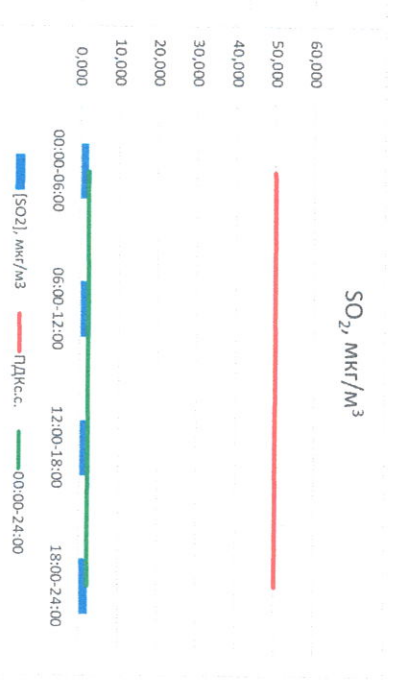

Отчёт о состоянии атмосферного воздуха за 27.04.2021 г.

Направление ветра	[NO], мкг/м³	[NO2], мкг/м³	[CO], мкг/м³	[SO2], мкг/м³	[Пыль], мкг/м³	
00:00-06:00	ЮЮЗ	9,165	20,916	0,311	2,095	31,070
06:00-12:00	ЗЮЗ	1,310	9,728	0,246	1,898	46,935
12:00-18:00	ЗЮЗ	0,000	4,375	0,226	2,378	14,444
18:00-24:00	ЮЗ	0,052	6,194	0,234	2,388	4,746
00:00-24:00	ЮЗ	2,632	10,303	0,254	2,190	24,299
ПДКсс	-	60,0	40,0	3,0	50,0	150,0